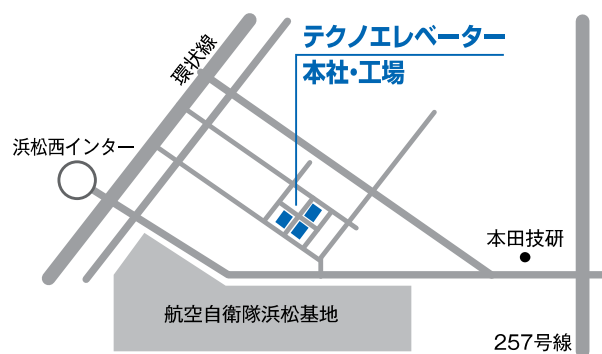

www.techno-elevator.co.jp

■ 本社・工場	静岡県浜松市中区高丘西1-8-24	TEL.053-438-1811 FAX.053-438-1888
■ 東京支店	東京都品川区上大崎3-7-4	TEL.03-3280-9221 FAX.03-3280-9229
■ 名古屋営業所	愛知県名古屋市中東区藤森2-18 高柳ビル 2F	TEL.052-760-2737 FAX.052-760-2738
■ 大阪営業所	大阪府門真市栄町29-12	TEL.06-6916-8808 FAX.06-6916-8838
■ 富士営業所	静岡県富士市吉原5丁目6番11号	TEL.0545-32-8300